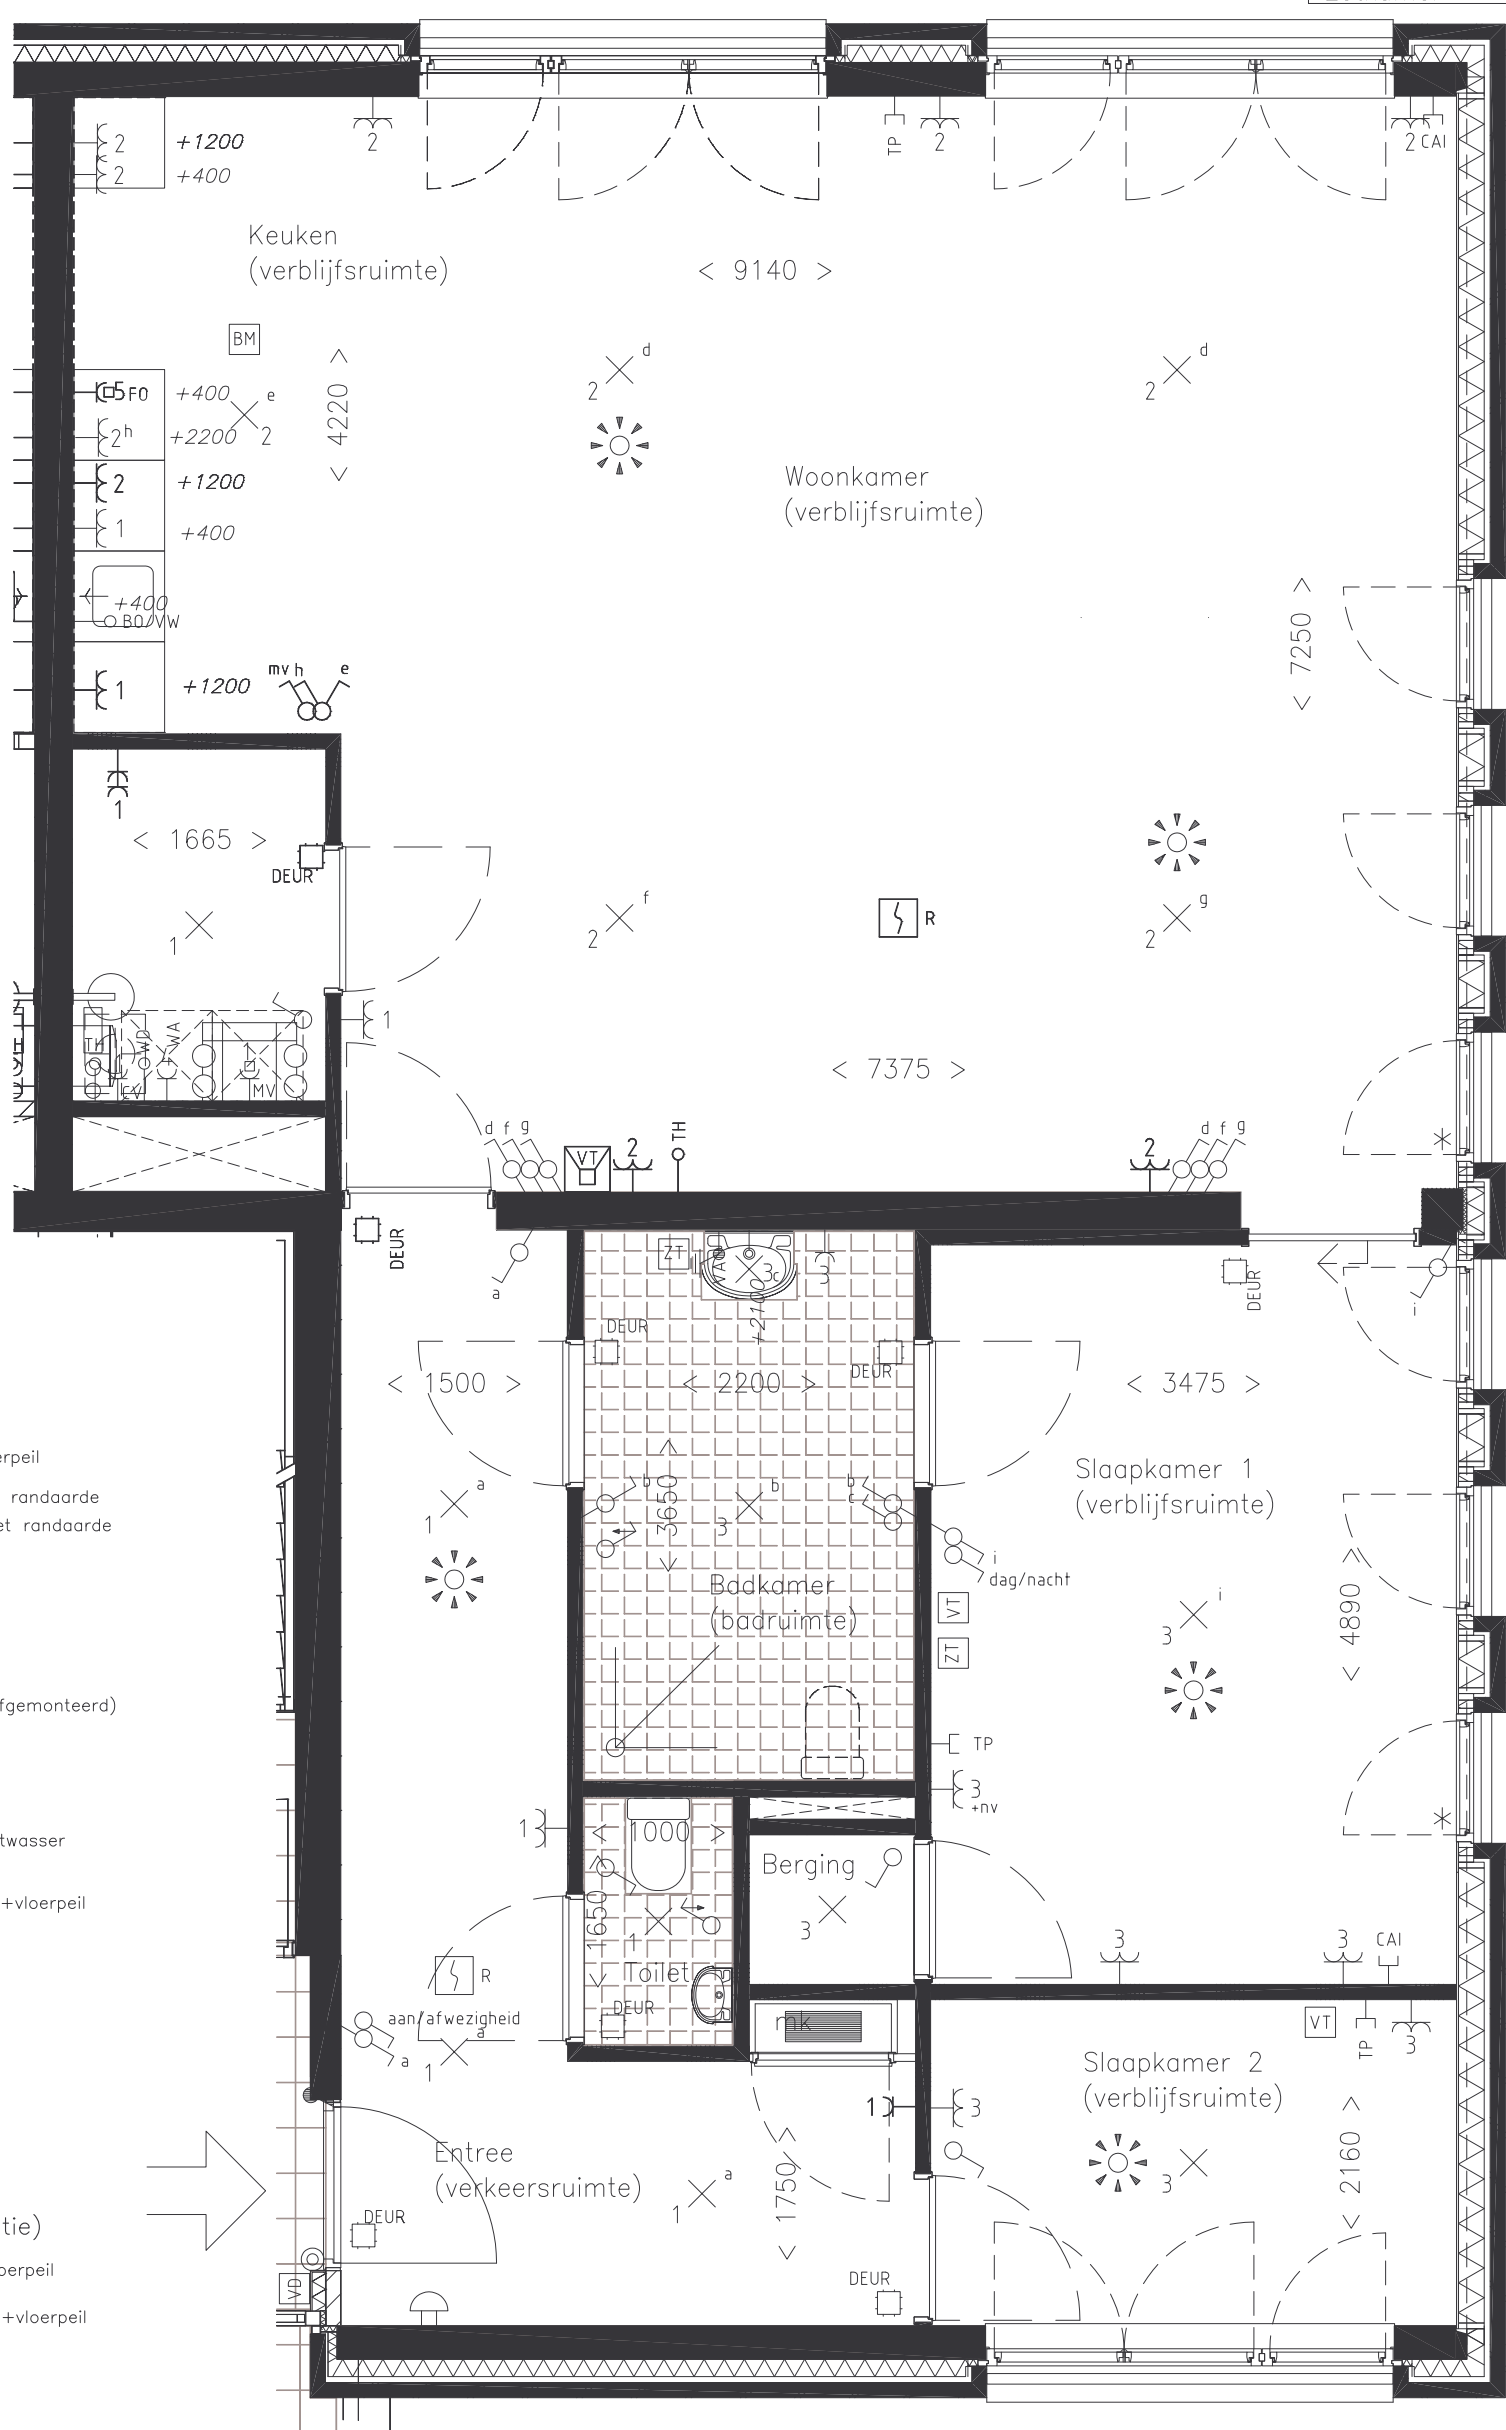

Woonkamer	53,5m ²
Slaapkamer 1	17,0m ²
Slaapkamer 2	7,5m ²
Keuken	7,5m ²
Eetkamer	nvt

ELEKTRISCHE INSTALLATIE

- ✕ lichtaansluitpunt
- ✕ wandlichtaansluitpunt
- ⊕ buitenlamp 1800+vloerpeil
- ⊕ enkelpolige schakelaar
- ⊕ serieschakelaar
- ⊕ wisselschakelaar
- ⊕ mv perilex schakelaar 1200+vloerpeil
- ⊕ enkele wandcontactdoos met randaarde
- ⊕ dubbele wandcontactdoos met randaarde
- ⊕ mv perilex wandcontactdoos
- ⊕ cv aansluitpunt cv
- ⊕ wa aansluitpunt wasautomaat
- ⊕ TP aansluitpunt t.b.v. TELEFOON
- ⊕ CAI aansluitpunt t.b.v. CAI
- ⊕ aansluitpunt bedraad (niet afgemonteerd)
- ⊕ aansluitpunt loos
- ⊕ TH thermostaat 1200+vloerpeil
- ⊕ ZW aansluitpunt t.b.v. zonwering
- ⊕ WD aansluitpunt t.b.v. wasdroger
- ⊕ BO/W aansluitpunt t.b.v. boiler/vaatwasser
- ⊕ FO aansluitpunt t.b.v. fornuis
- ⊕ VA Veiligheids aansluitpunt 1700+vloerpeil
- DEUR aansluitpunt loos tbv deur
- ⊕ R optische rookmelder
- ⊕ videofoon toestel
- ⊕ bel drukker
- ⊕ bel op 2250+vloerpeil

VIDEOFOON INSTALLATIE (optie)

- ⊕ VT videofoon toestel 1200+vloerpeil
- ⊕ VD videofoon buitenpost 1500+vloerpeil
- ⊕ deurontgrendeling

ZORG INSTALLATIE (optie)

- ⊕ ZI zorgtoestel
- ⊕ trekkoord schakelaar 2300+vloerpeil
- ⊕ +nv noodvoeding voor wandcontactdoos