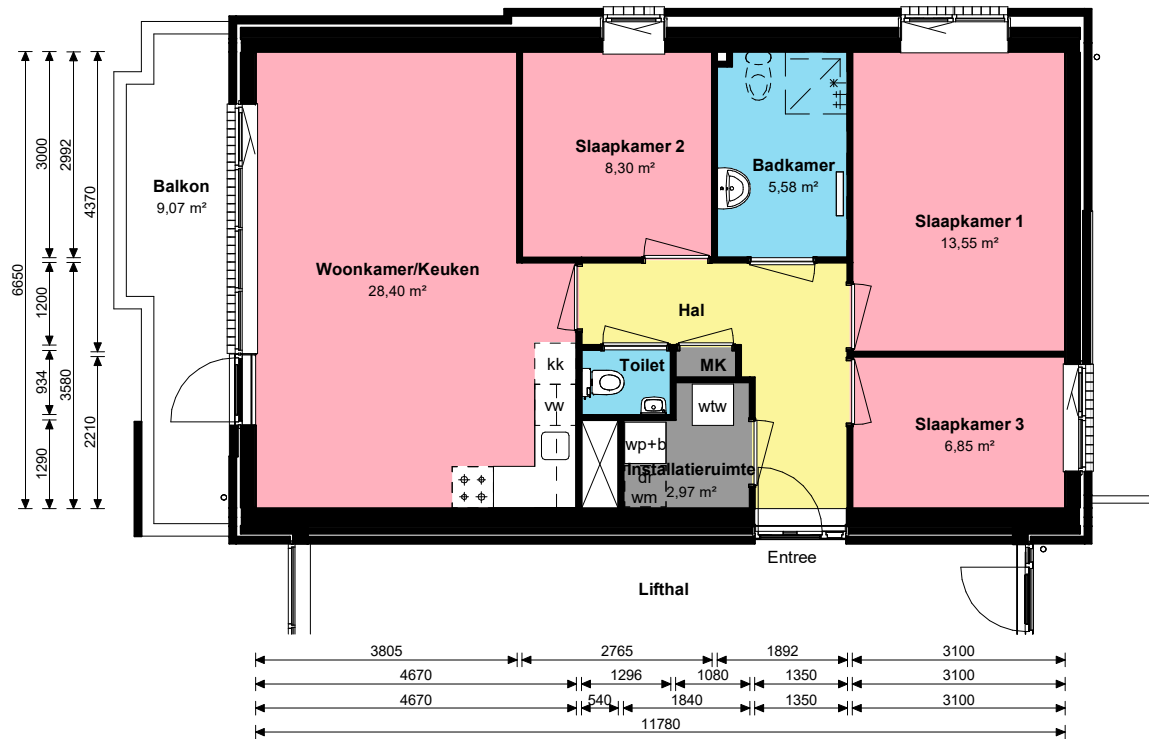

3e verdieping

SCHAALBALK

LEGENDA, symbolen indien van toepassing

= opstelplaats kooktoestel	= opstelplaats vaatwasser	= douche	= warmterugventilatie
= bovenkast	= opstelplaats wasmachine	= leidingschacht	= warmtepomp + boiler
= opstelplaats koelkast	= opstelplaats wasdroger	= meterkast	= optioneel 2e toilet

ORIENTATIE

adres Van Schuijlenburchstraat 6A, 2614 BZ
Delft, appartement

	complex 1059	GO wonen 77,41 m ²
	datum 13-10-2020	GO overige 5,35 m ²
plattegrondtype 1059E00c00	formaat A4	BVO 100,40 m ²

Maatvoering is in millimeters, en is slechts ter indicatie! Alle op de tekening aangegeven maten zijn "circa" maten. Er kunnen geen rechten aan de tekening worden ontleend.

1e verdieping

SCHAALBALK

LEGENDA, symbolen indien van toepassing

- | | | | |
|----------------------------|---------------------------|------------------|---------------------------|
| = opstelplaats kooktoestel | = opstelplaats vaatwasser | = douche | = warmterugwintventilatie |
| = bovenkast | = opstelplaats wasmachine | = leidingschacht | = warmtepomp + boiler |
| = opstelplaats koelkast | = opstelplaats wasdroger | = meterkast | = optioneel 2e toilet |

ORIENTATIE

adres Van Schuijlenburchstraat 14A, 2614 BZ Delft, appartement		
viJomes wonen is leven	complex 1059 datum 13-10-2020	GO wonen 77,41 m ² GO overige 5,35 m ² BVO
plattegrondtype 1059E0Sd00	formaat A4	100,38 m ²
Maatvoering is in millimeters, en is slechts ter indicatie! Alle op de tekening aangegeven maten zijn "circa" maten. Er kunnen geen rechten aan de tekening worden ontleend.		