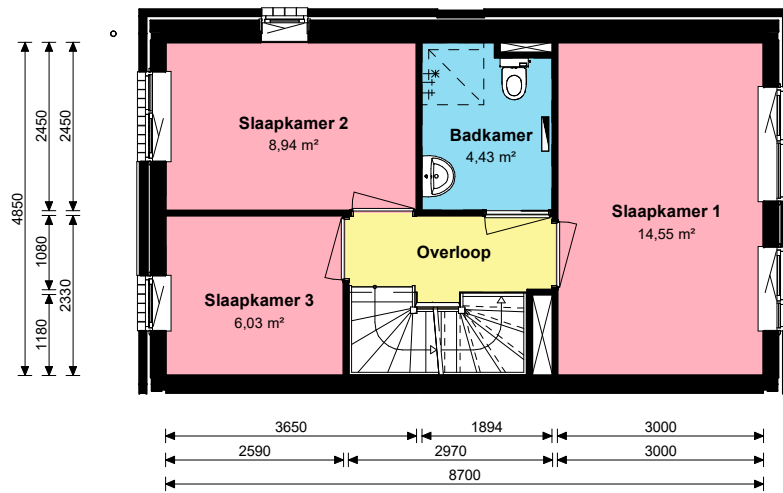

Begane grond

SCHAALBALK

LEGENDA, symbolen indien van toepassing

ORIENTATIE

adres Van Alkemadestraat 15, 2614 EP Delft, eengezinswoning		
	complex 1058	GO wonen 109,09 m <sup>2</sup>
	datum 13-10-2020	GO overige 6,52 m <sup>2</sup>
plattegrondtype 1058A0Sf00	formaat A4	BVO 154,80 m <sup>2</sup>
Maatvoering is in millimeters, en is slechts ter indicatie! Alle op de tekening aangegeven maten zijn "circa" maten. Er kunnen geen rechten aan de tekening worden ontleend.		

1e verdieping

SCHAALBALK

LEGENDA, symbolen indien van toepassing

	= opstelplaats kooktoestel		= opstelplaats vaatwasser		= douche		= warmteterugwinventilatie
	= bovenkast		= opstelplaats wasmachine		= leidingschacht		= warmtepomp + boiler
	= opstelplaats koelkast		= opstelplaats wasdroger		= meterkast		= optioneel 2e toilet

ORIENTATIE

adres Van Alkemadestraat 15, 2614 EP Delft, eengezinswoning		
	complex 1058	GO wonen 109,09 m²
	datum 13-10-2020	GO overige 6,52 m²
plattegrondtype 1058A0Sf00	formaat A4	BVO 154,80 m²
Maatvoering is in millimeters, en is slechts ter indicatie! Alle op de tekening aangegeven maten zijn "circa" maten. Er kunnen geen rechten aan de tekening worden ontleend.		

adres Van Alkemadestraat 15, 2614 EP Delft, eengezinswoning		
	complex	GO wonen
	1058	109,09 m <sup>2</sup>
	datum	GO overige
	13-10-2020	6,52 m <sup>2</sup>
plattegrondtype	formaat	BVO
1058A0Sf00	A4	154,80 m <sup>2</sup>
<small>Maatvoering is in millimeters, en is slechts ter indicatie! Alle op de tekening aangegeven maten zijn "circa" maten. Er kunnen geen rechten aan de tekening worden ontleend.</small>		