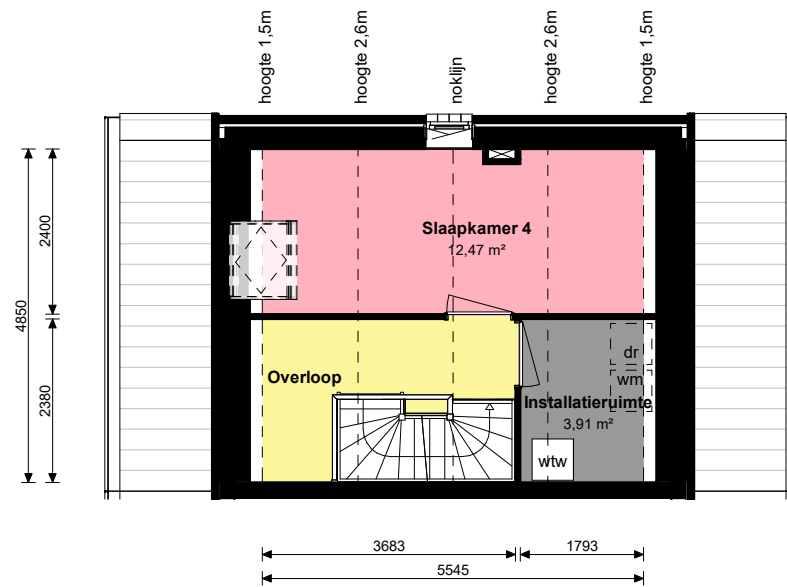

1e verdieping

SCHAALBALK

LEGENDA, symbolen indien van toepassing

	= opstelplaats kooktoestel		= opstelplaats vaatwasser		= douche		= warmteterugwinventilatie
	= bovenkast		= opstelplaats wasmachine		= leidingschacht		= warmtepomp + boiler
	= opstelplaats koelkast		= opstelplaats wasdroger		= meterkast		= optioneel 2e toilet

ORIENTATIE

adres Van Alkemadestraat 15, 2614 EP Delft, eengezinswoning		
	complex 1058	GO wonen 109,09 m²
	datum 13-10-2020	GO overige 6,52 m²
plattegrondtype 1058A0Sf00	formaat A4	BVO 154,80 m²
Maatvoering is in millimeters, en is slechts ter indicatie! Alle op de tekening aangegeven maten zijn "circa" maten. Er kunnen geen rechten aan de tekening worden ontleend.		

2e verdieping

ORIENTATIE

LEGENDA, symbolen indien van toepassing

- = opstelplaats kooktoestel
- = bovenkast
- = opstelplaats koelkast
- = opstelplaats vaatwasser
- = opstelplaats wasmachine
- = opstelplaats wasdroger
- = douche
- = leidingschacht
- = meterkast
- = warmterugventilatie
- = warmtepomp + boiler
- = optioneel 2e toilet

adres Van Alkemadestraat 15, 2614 EP Delft, eengezinswoning		
	complex	GO wonen
	1058	109,09 m <sup>2</sup>
	datum	GO overige
	13-10-2020	6,52 m <sup>2</sup>
plattegrondtype	formaat	BVO
1058A0Sf00	A4	154,80 m <sup>2</sup>
<small>Maatvoering is in millimeters, en is slechts ter indicatie! Alle op de tekening aangegeven maten zijn "circa" maten. Er kunnen geen rechten aan de tekening worden ontleend.</small>		