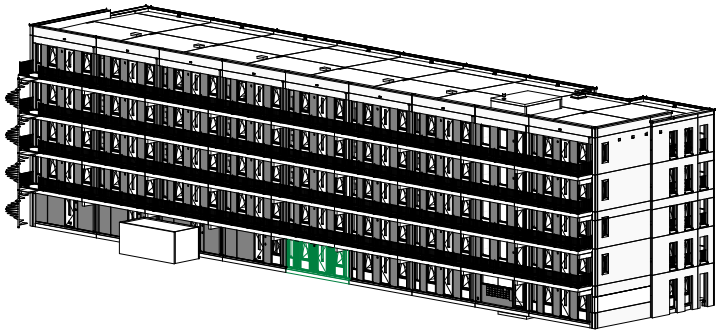

LEGENDA, symbolen indien van toepassing

-  radiator
-  afzuigpunt mechanische ventilatie (plafond)
-  douche
-  kraan
-  wtw unit
-  warmtepomp

|  |                             |                             |
|--|-----------------------------|-----------------------------|
| adres<br><b>Jakoba Mulderplaats 72 , Delft</b>   |                             |                             |
| datum<br><b>08-02-2021</b>   | GO wonen<br><b>73,88 m2</b> | complex                     |
| formaat<br><b>A3</b>   | BVO<br><b>93,15 m2</b>      | plattegrondtype<br><b>A</b> |
| Maatvoering is in millimeters, en is slechts ter indicatie! Alle op de tekening aangegeven maten zijn "circa" maten. Er kunnen geen rechten aan de tekening worden ontleend. |                             |                             |