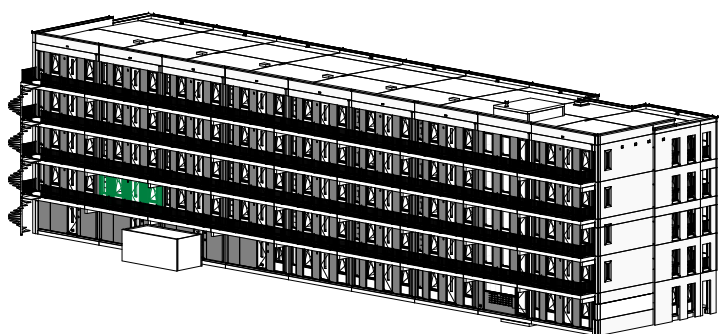

LEGENDA, symbolen indien van toepassing

-  radiator
-  afzuigpunt mechanische ventilatie (plafond)
-  douche
-  kraan
-  wtw unit
-  warmtepomp

adres Jakoba Mulderplaats 16 , Delft		
datum 08-02-2021	GO wonen 73,88 m2	complex
formaat A3	BVO 93,15 m2	plattegrondtype A
Maatvoering is in millimeters, en is slechts ter indicatie! Alle op de tekening aangegeven maten zijn "circa" maten. Er kunnen geen rechten aan de tekening worden ontleend.		